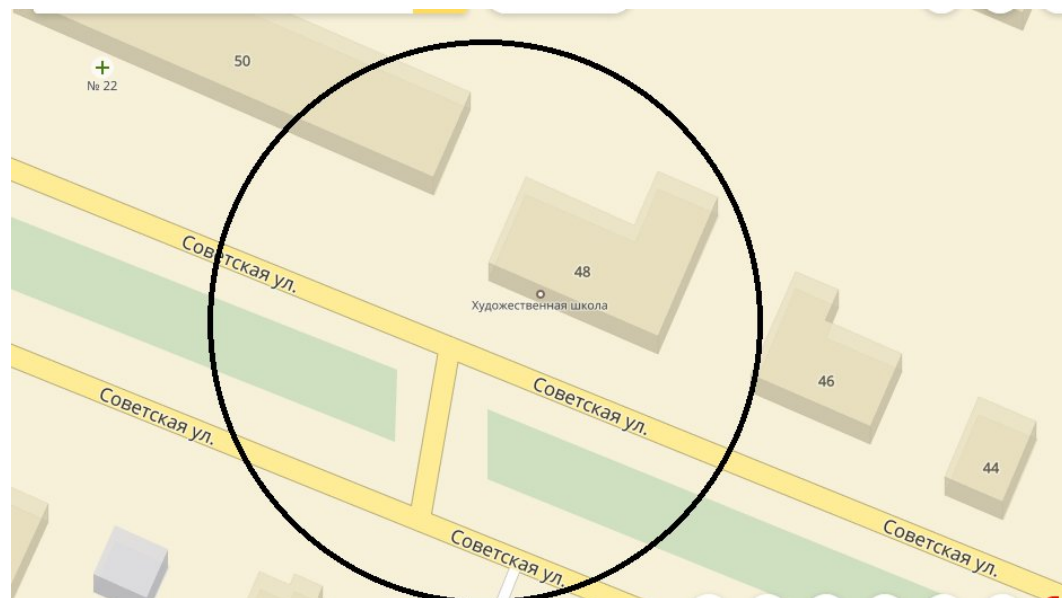

Карта-
схема
№14

Муниципальное казенное
учреждение дополнительного
образования «Детская школа
искусств» муниципального района
город Нея и Нейский район
Костромской области

ул. Советская, д.48