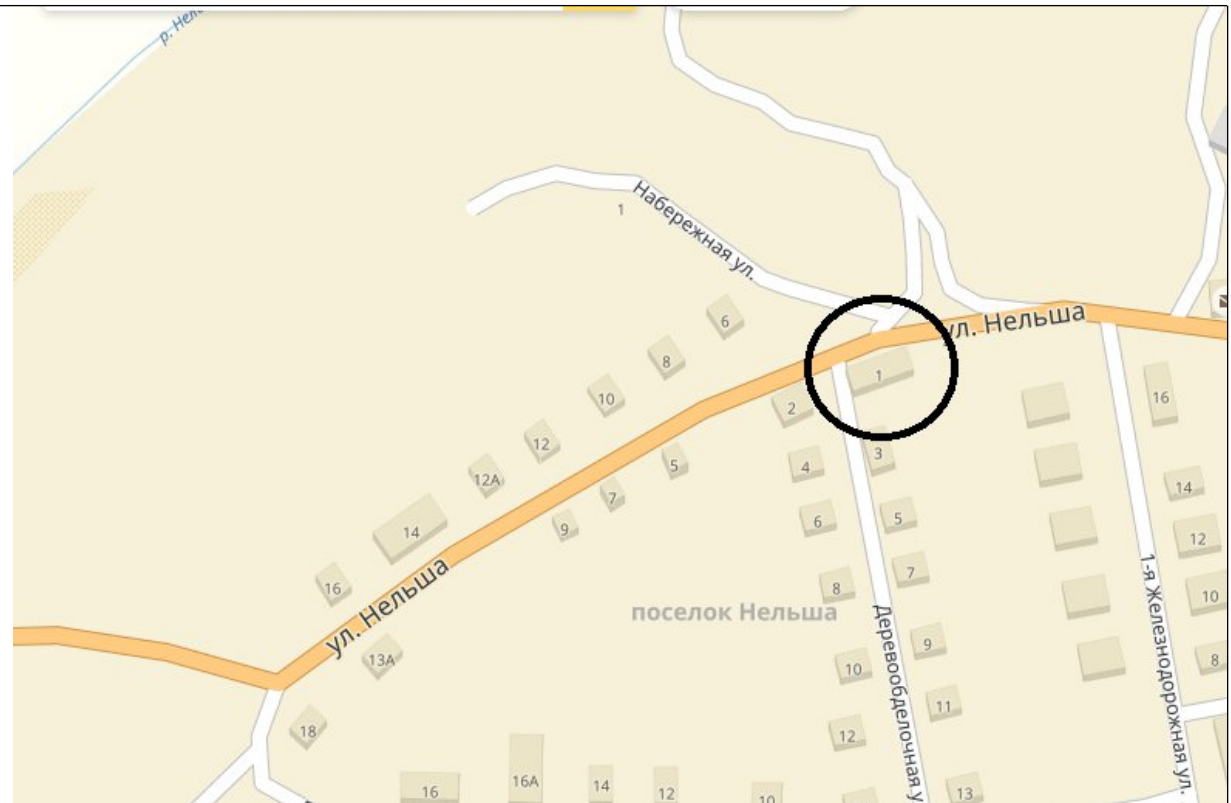

Карта-
схема
№23

Нельшенский клуб
г. Нея, ул. Деревообделочная, 1