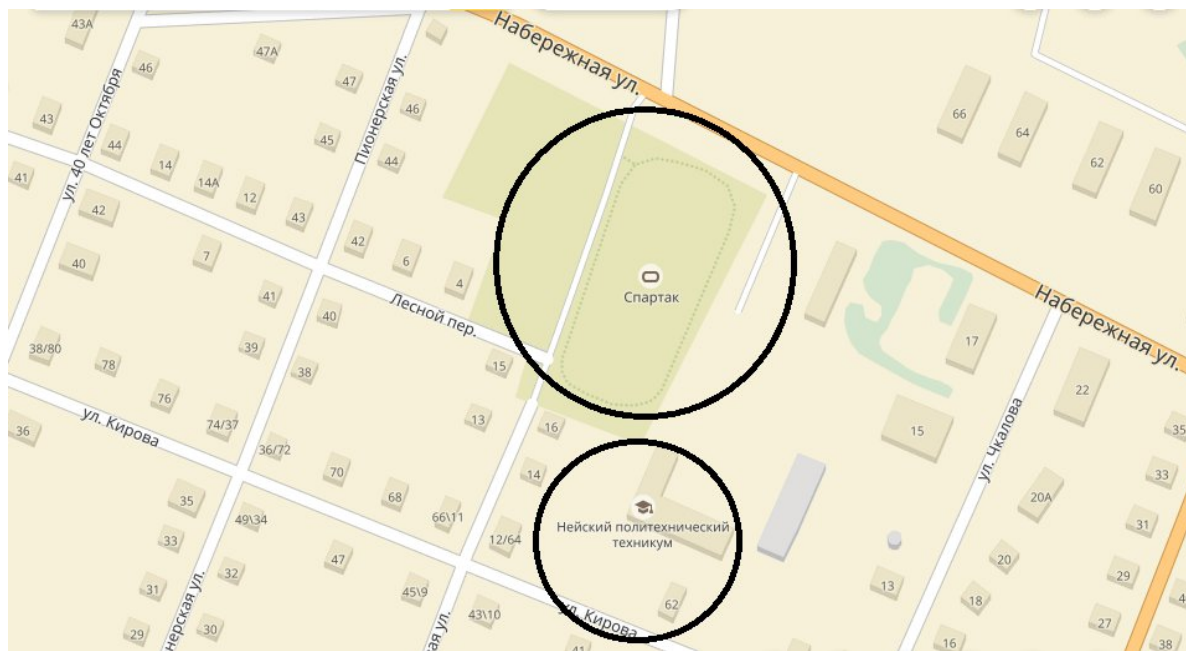

Карта-
схема
№13

ОГБПОУ "Нейский филиал
Костромского автотранспортного
колледжа»
г.Нея, ул. Кирова, 62

Стадион «Спартак»
г. Нея, ул. Садовая, д.18