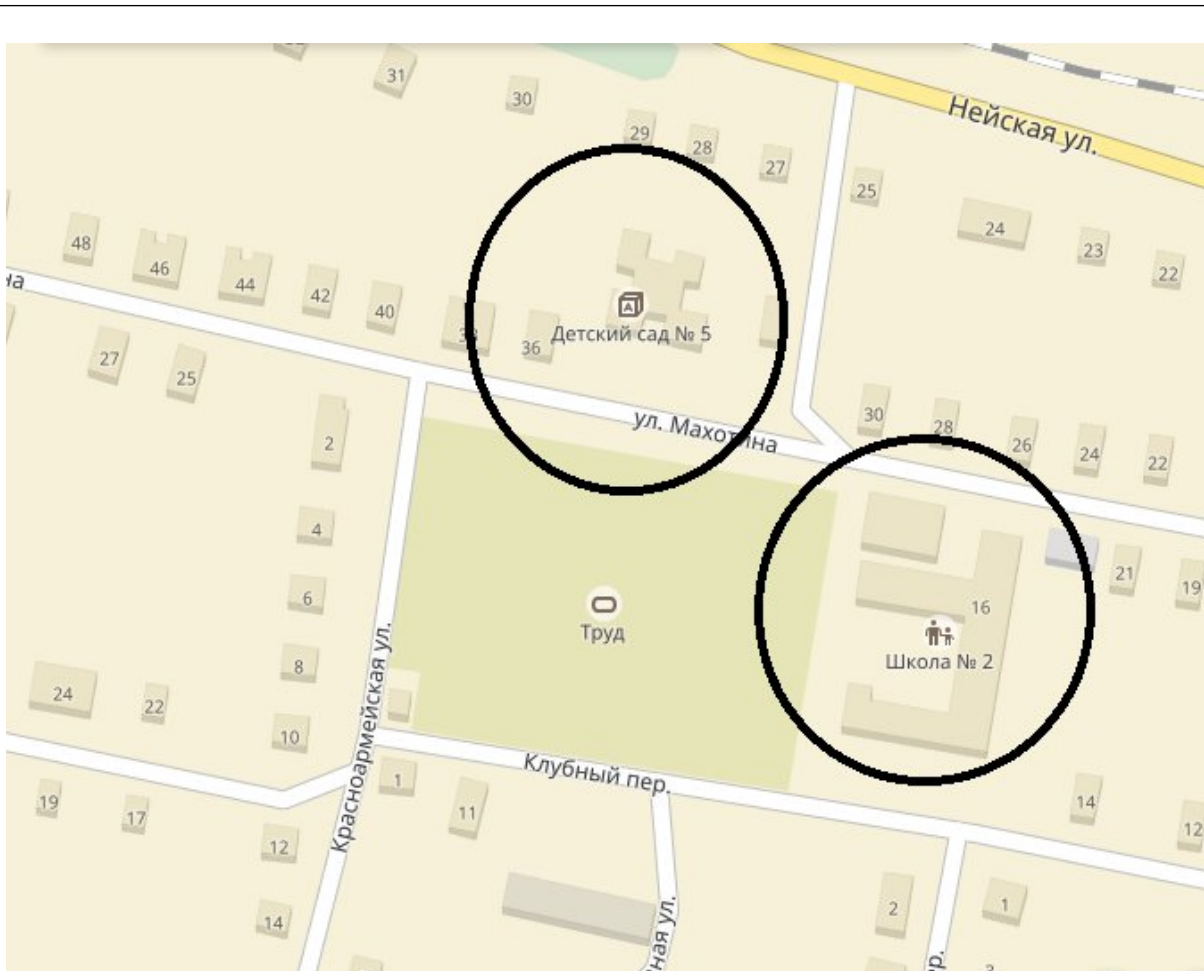

Карта-
схема
№2

Муниципальное дошкольное образовательное учреждение детский сад №5 "Звёздочка" комбинированного вида
муниципального района город Нея и Нейский район Костромской области

г.Нея, ул. Махотина, д.32

Муниципальное общеобразовательное учреждение средняя общеобразовательная школа №2 муниципального района город Нея и Нейский район Костромской области

г. Нея, ул. Махотина, д.23