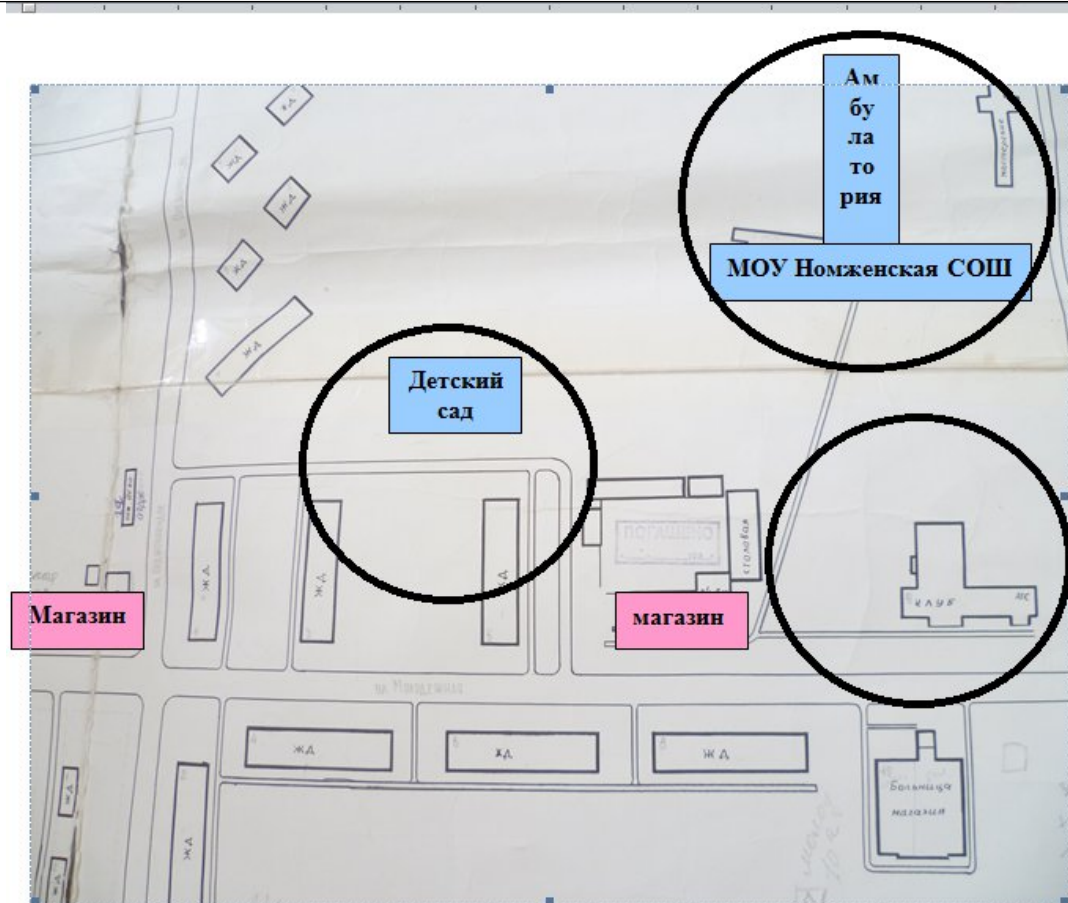

Карта-схема №6

Муниципальное общеобразовательное учреждение Номженская средняя общеобразовательная школа муниципального района город Нея и Нейский район Костромской области (дошкольная группа)
Нейский район,
п. Номжа, ул. Молодежная, д.3а

Муниципальное общеобразовательное учреждение Номженская средняя общеобразовательная школа муниципального района город Нея и Нейский район Костромской области
Номженская врачебная амбулатория

Нейский район, п. Номжа,
ул. Молодежная, д.11