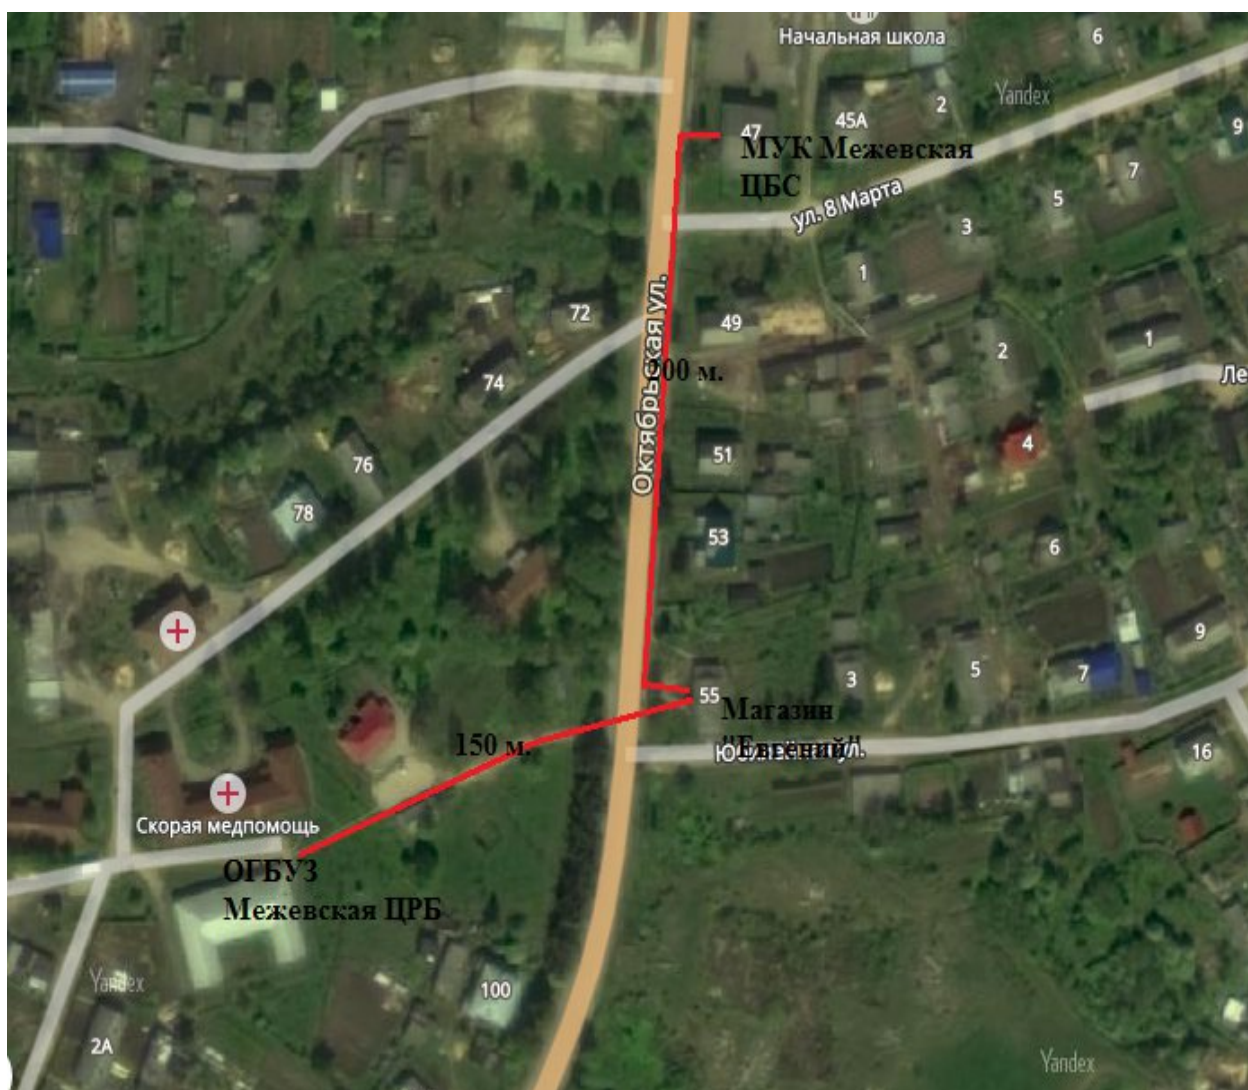

Границы, прилегающие к некоторым организациям, и объектам территорий, на которых не допускается розничная продажа алкогольной продукции на территории Межевского муниципального района Костромской области

Муниципальное казенное учреждение Межевская централизованная библиотечная система Межевского муниципального района Костромской области	157420, Костромская область, Межевской район, с. Георгиевское, ул. Октябрьская, д. 47
Областное государственное бюджетное учреждение здравоохранения «Межевская районная больница»	157420, Костромская область, Межевской район, с. Георгиевское, ул. Октябрьская, д. 80