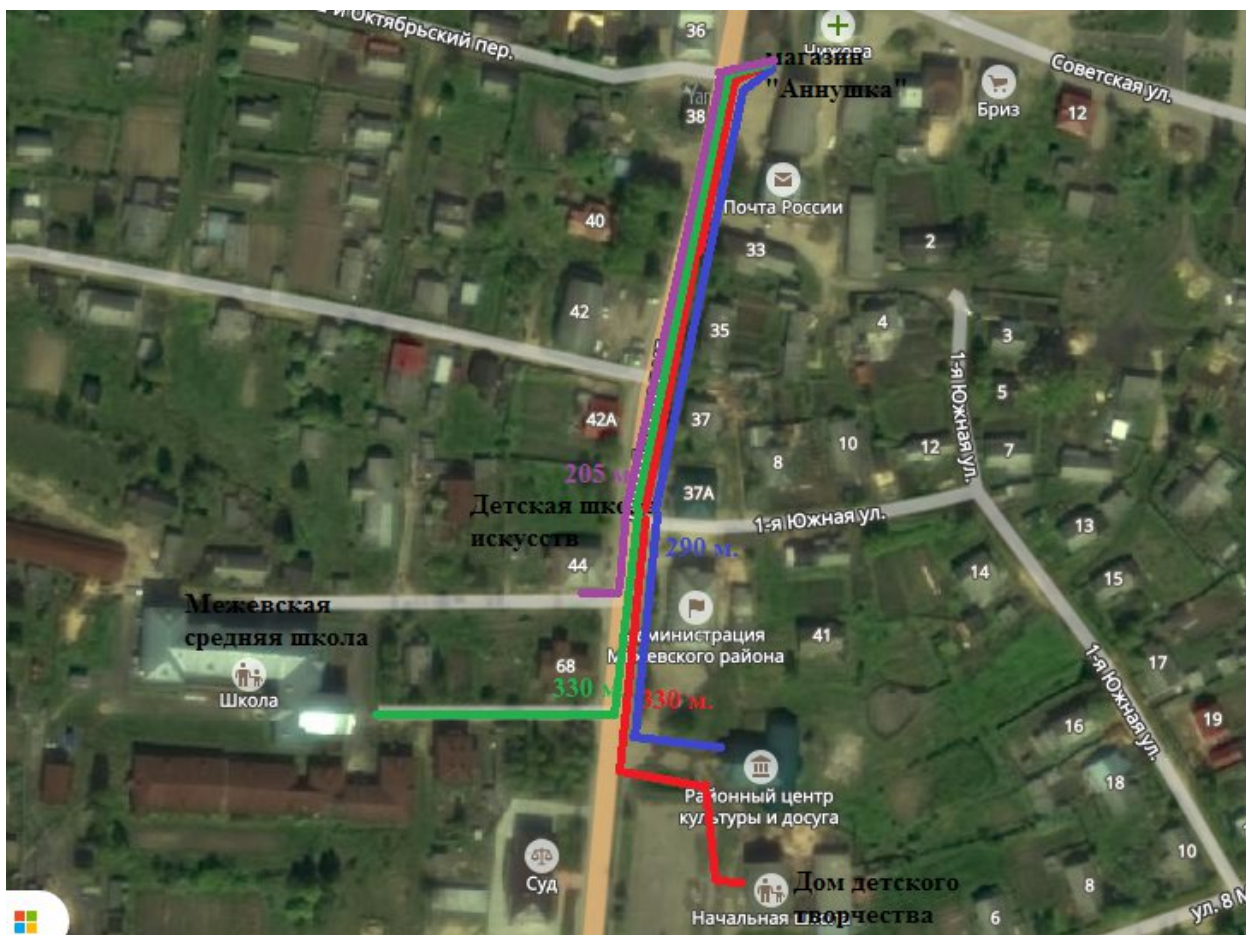

Границы, прилегающие к некоторым организациям, и объектам территорий,
на которых не допускается розничная продажа алкогольной продукции на территории
Межевского муниципального района Костромской области

Муниципальное казенное общеобразовательное учреждение Межевская средняя общеобразовательная школа Межевского муниципального района Костромской области	157420, Костромская область, Межевской район, с. Георгиевское, ул. Октябрьская, д. 60
Муниципальное казенное образовательное учреждение дополнительного образования Дом детского творчества «Созвездие» Межевского муниципального района Костромской области	157420, Костромская область, Межевской район, с. Георгиевское, ул. Октябрьская, д. 45
Муниципальная казенная образовательная организация дополнительного образования Межевская детская школа искусств Межевского муниципального района Костромской области	157420, Костромская область, Межевской район, с. Георгиевское, ул. Октябрьская, д. 44
Муниципальное казенное учреждение Районный центр культуры и досуга Межевского муниципального района Костромской области	157420, Костромская область, Межевской район, с. Георгиевское, ул. Октябрьская, д. 43