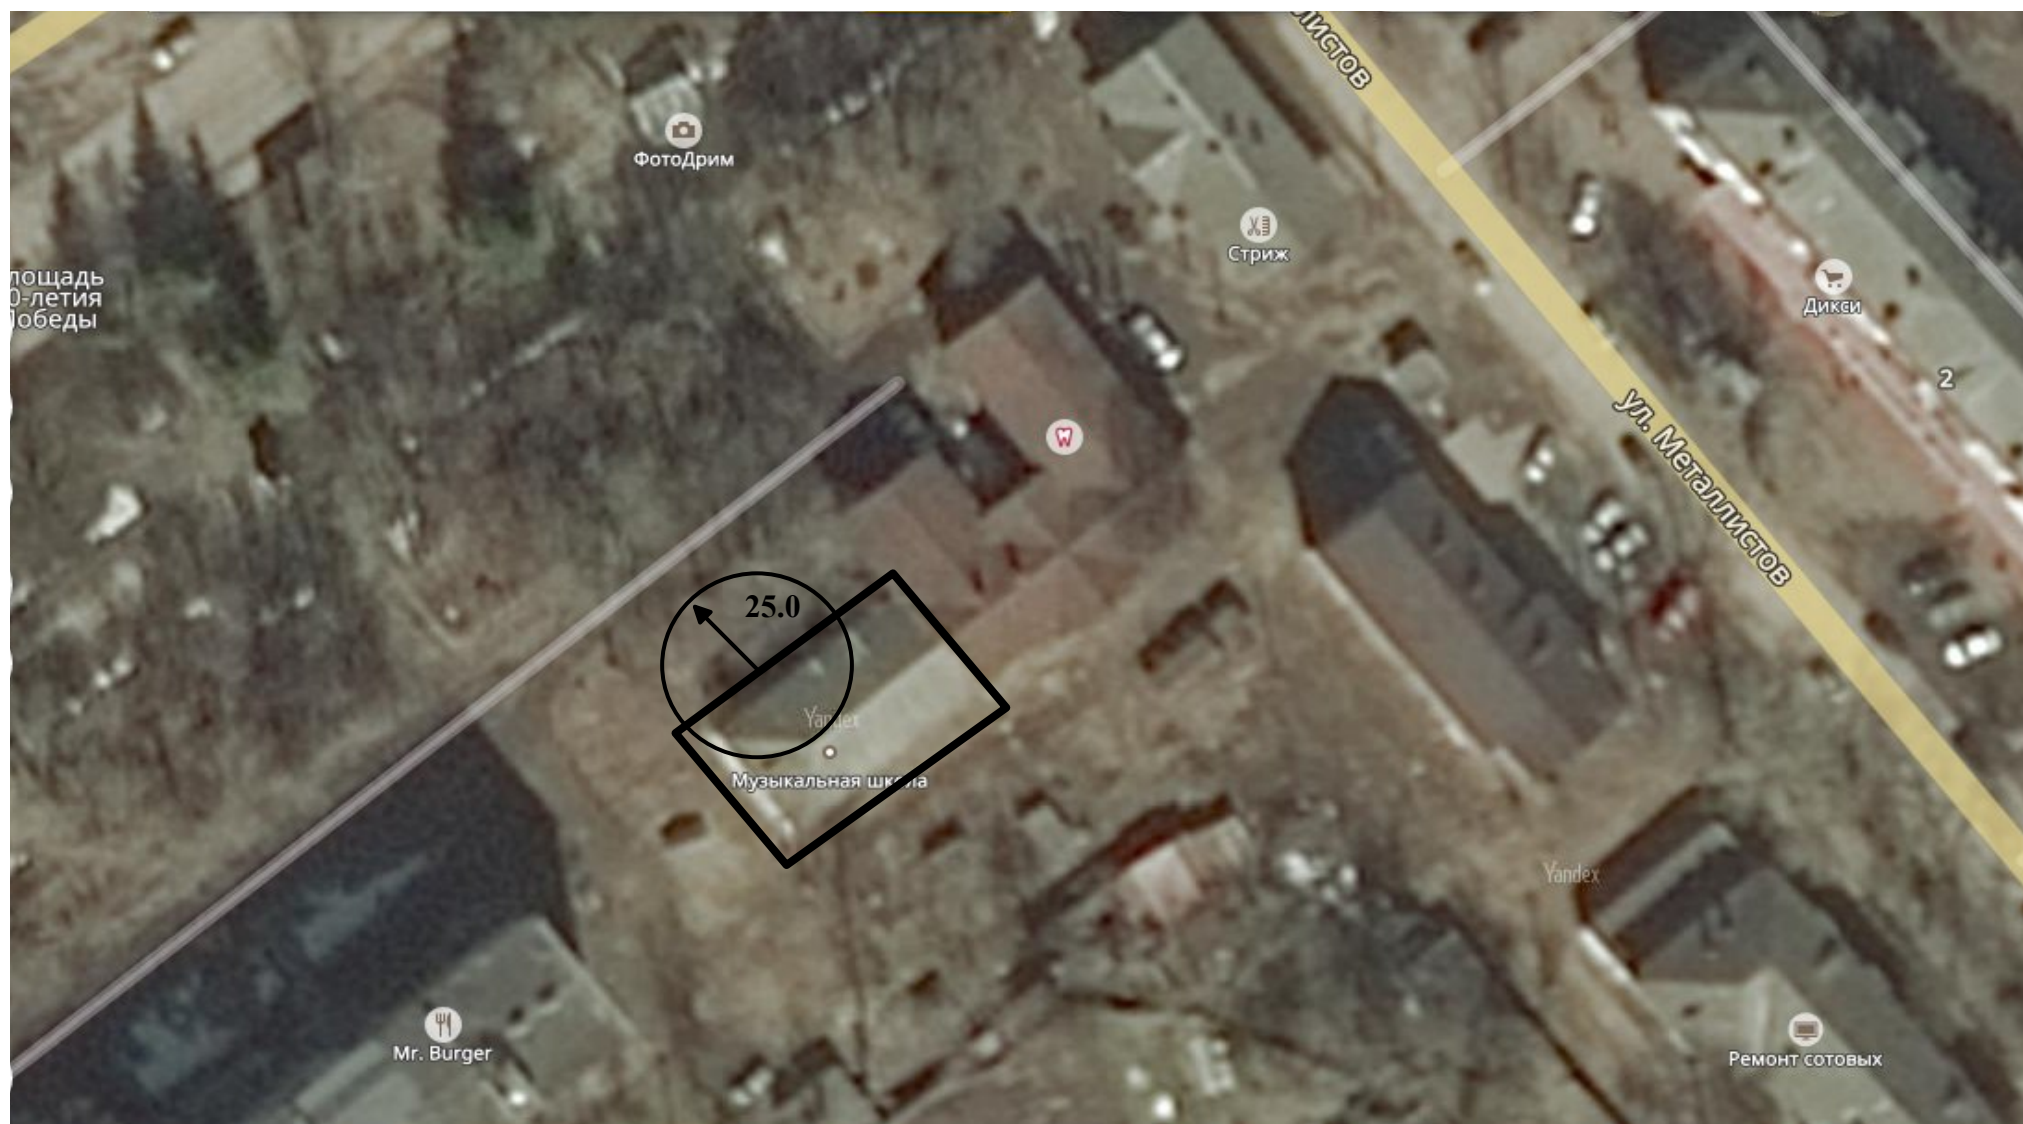

**Филиал муниципальное образовательное учреждение дополнительного образования детей
«Нерехтская детская музыкальная школа», ул. Metallistov, д.3а**

Граница зоны, на которой не допускается розничная продажа алкогольной продукции