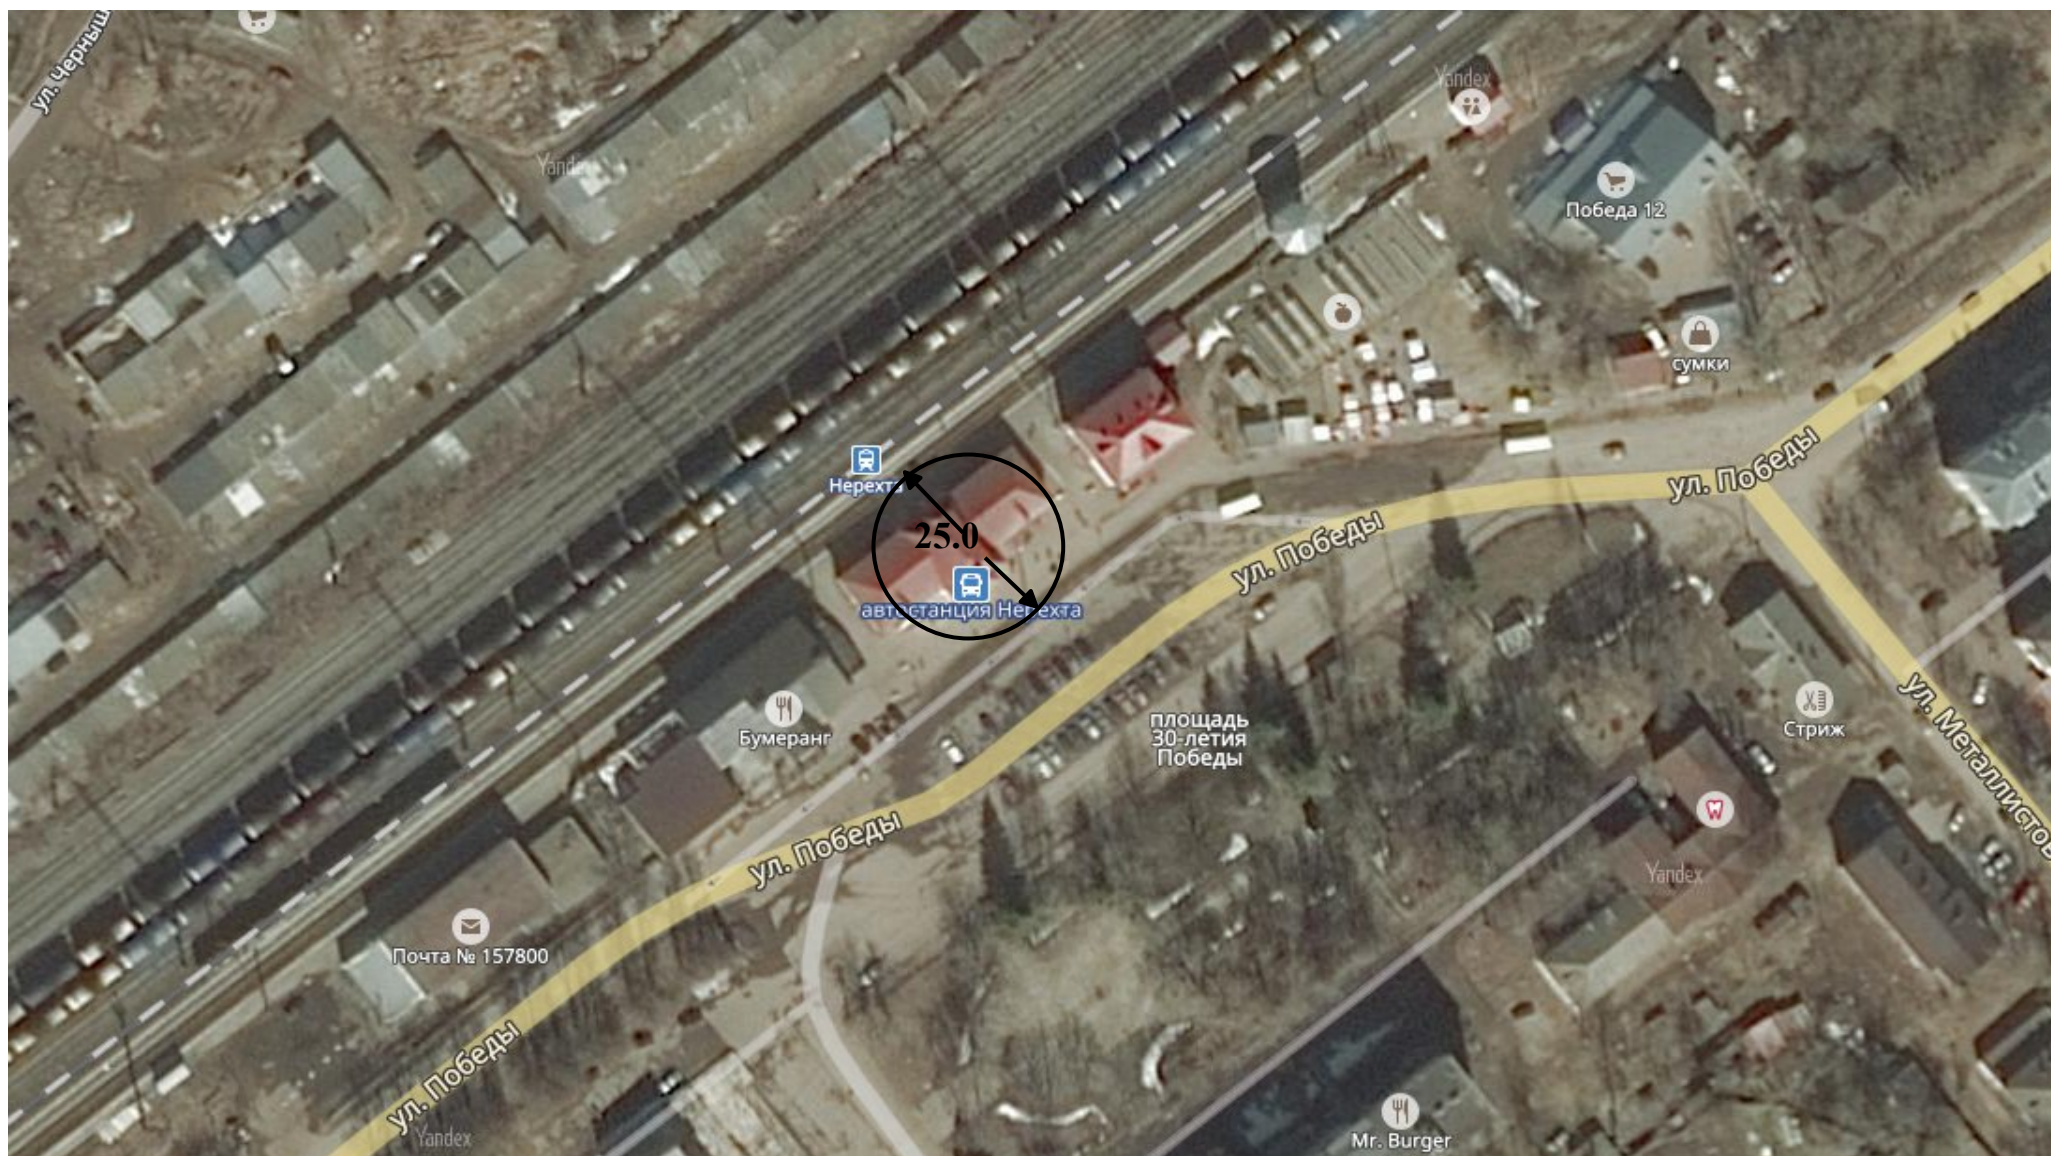

Вокзал железнодорожной станции «Нерехта», пл. 30-летия Победы

_____ Граница зоны, на которой не допускается розничная продажа алкогольной продукции