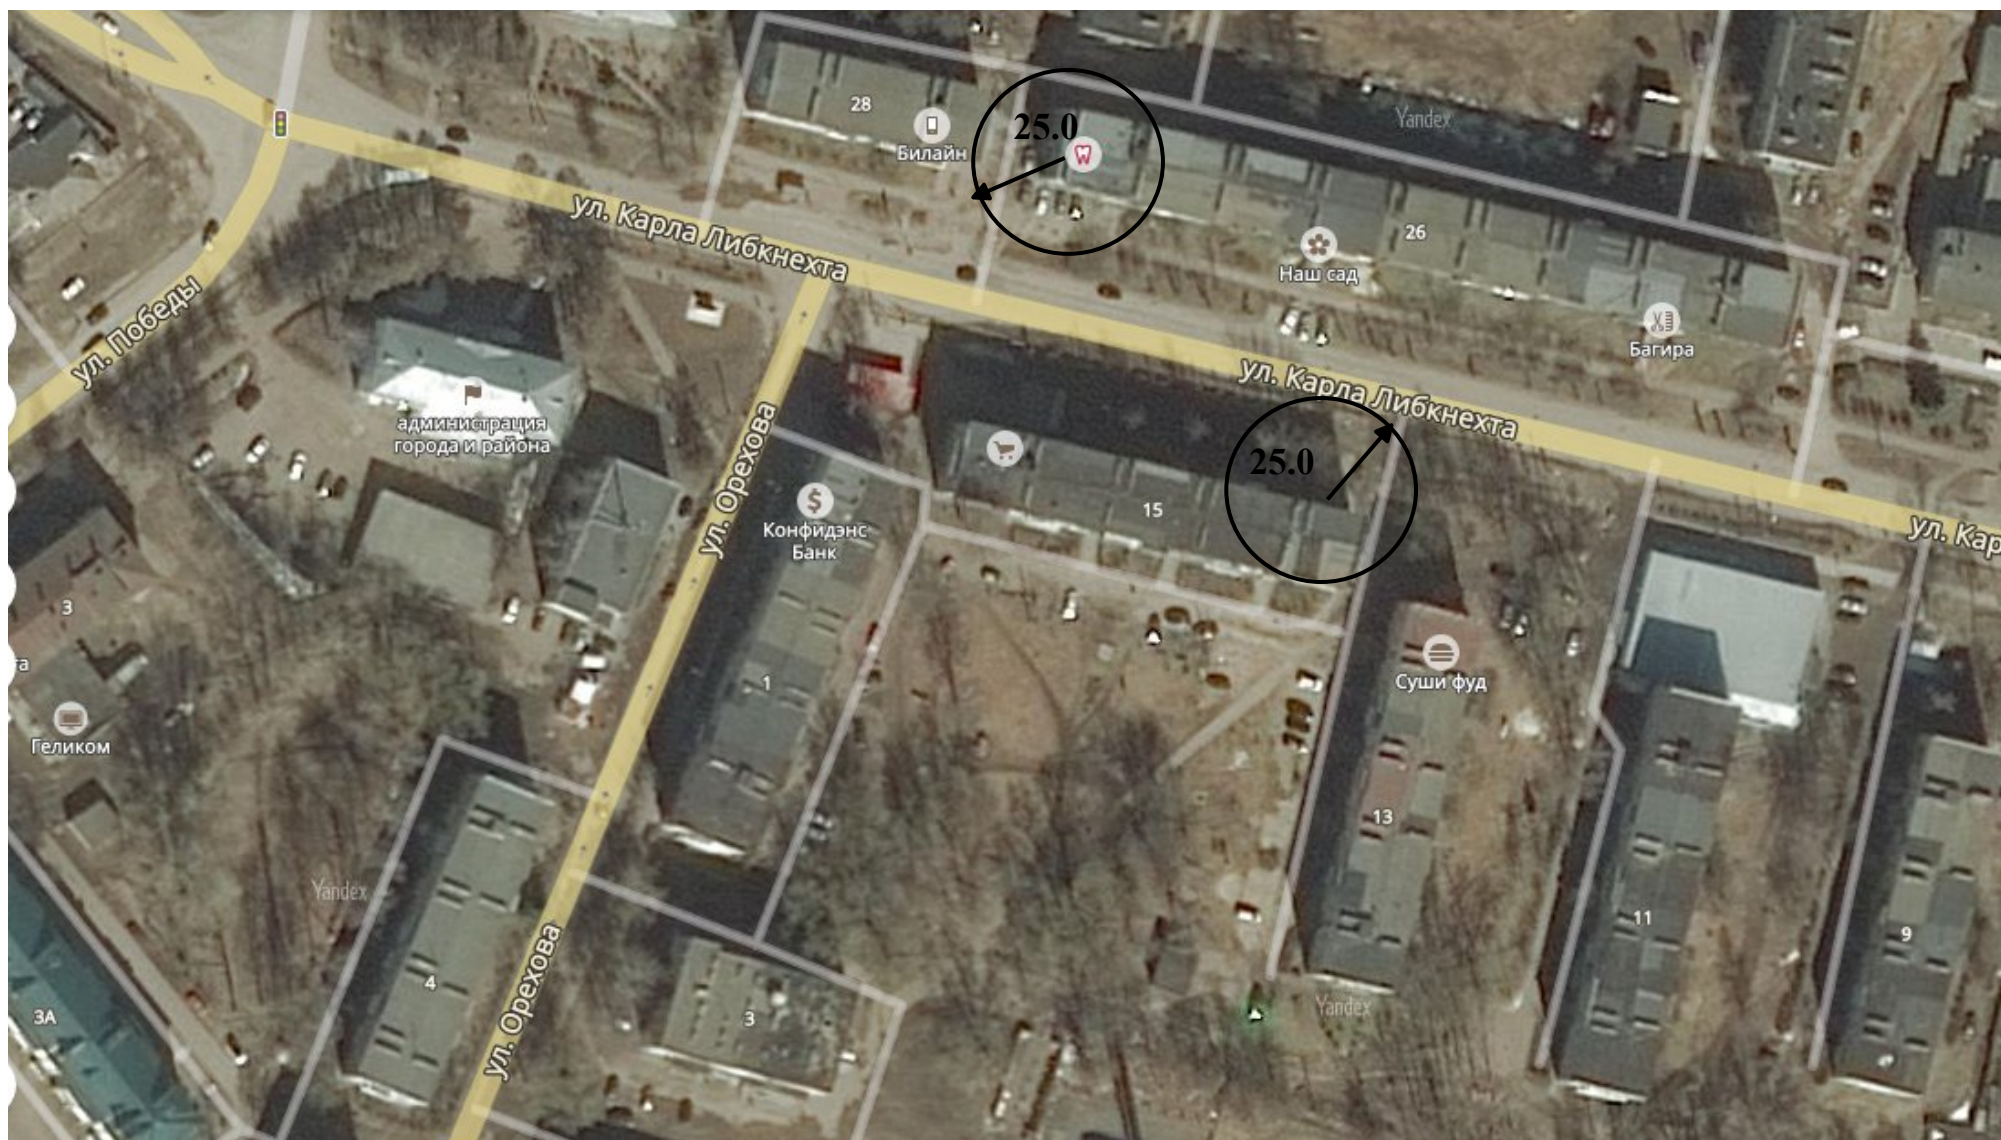

Стоматология «Леги Артис», ул. К.Либкнехта, д.15
Стоматология ИП Новак Елена Владимировна, ул. К.Либкнехта, д. 26

Граница зоны, на которой не допускается розничная продажа алкогольной продукции