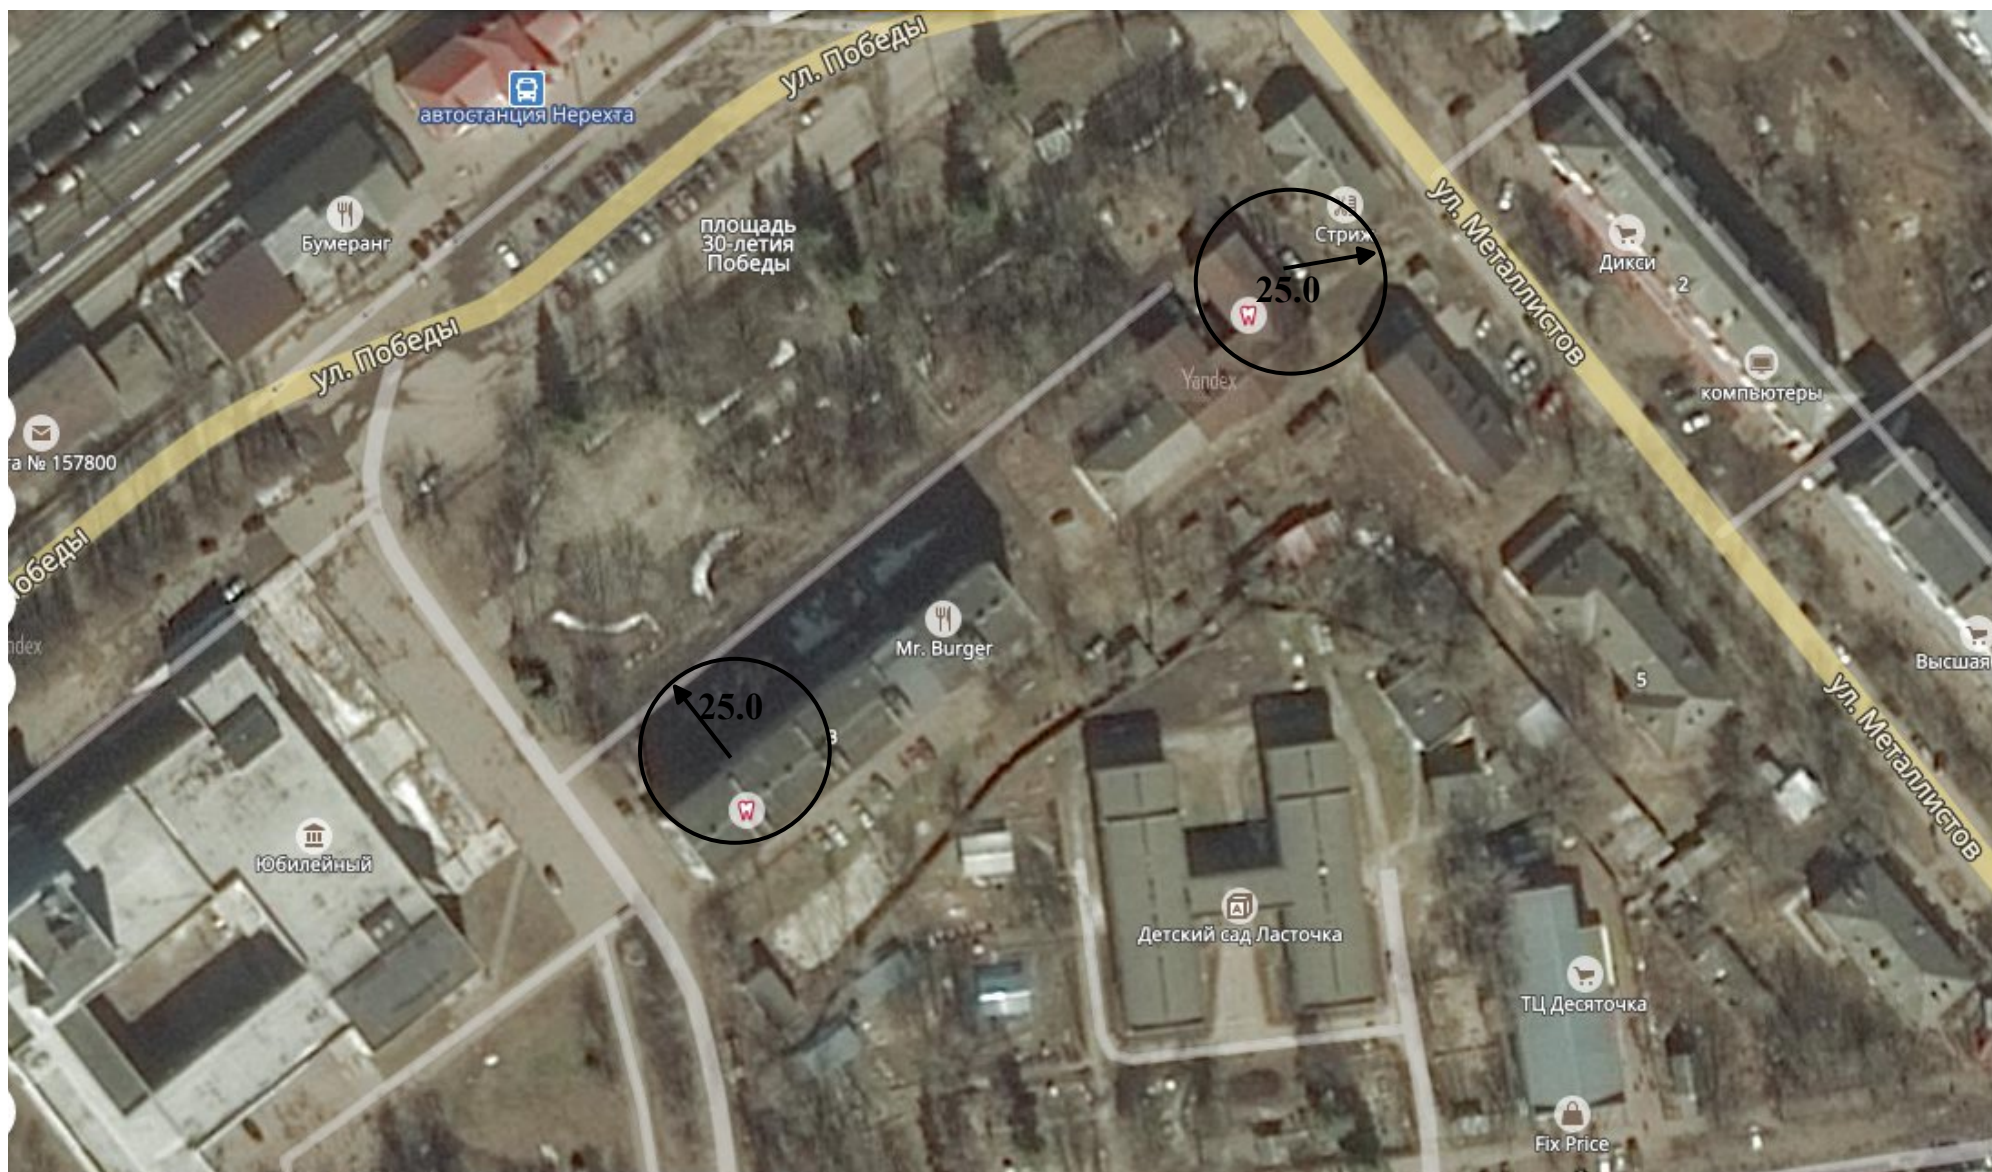

Областное государственное бюджетное учреждение здравоохранения
«Стоматологическая поликлиника г. Нерехты», пл. 30-летия Победы, д.3

Граница зоны, на которой не допускается розничная продажа алкогольной продукции